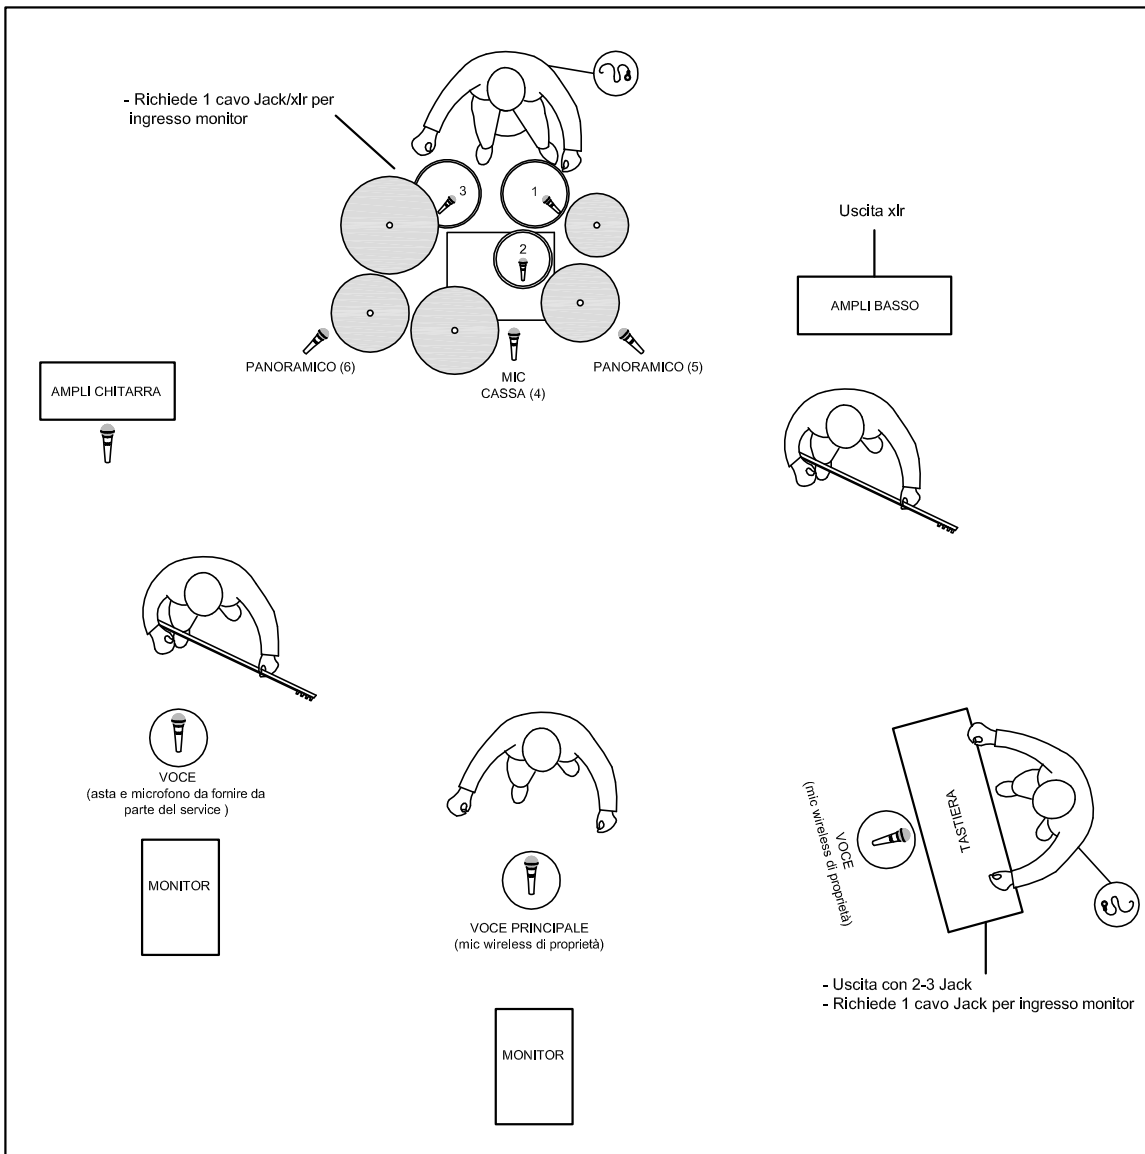

## SCHEMA PALCO SABBINERE

- N.3 Microfoni per voce
- N.1 Microfono per ampli chitarra
- N.6 Microfoni per amplificazione batteria
- N.1 Monitor per voce principale
- N.1 Monitor per chitarrista
- N.2 Ear monitor

-  EAR MONITOR
-  MICOROFONO

AMBIENTI ESTERNI : tensione corrente da 380 Volts e prese di corrente da 16/32 Ampere

AMBIENTI INTERNI : tensione corrente da 220 Volts e prese di corrente civili o industriali